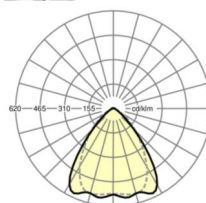

параметры

номер заказа	19530006090
код EAN	4020863432639
номер таможенного тарифа	94051190
Знак прохождения контроля	IP 20, класс защиты I, ENEC10 VDE, F, HACCP DIN10500/Food/IFS-пригодность для применения/BRC, Indoor, CE
Степень ударопрочности IK	IK03 (-20°C bis 30°C)
Температура окружения	ta -20°C в 30°C
Особые свойства	Готовность к IoT «Ready for IoT»
Гарантийный срок	5 лет
Государственные программы поддержки	BEG - государственные субсидии для энергосберегающих зданий (действительна только для Германии)

электротехника

Балласт	Электронный драйвер DALI2 (1 штука)
Мощность системы	34W
сетевое напряжение	230V/50Hz
автоматический предохранитель (пусковой ток)	13 штук/B10, 24 штук/B16, 25 штук/C10, 40 штук/C16
класс энергосбережения/Источник света	C

Оптика

Оснастка	LED, цветопередача/оттенок света CRI ≥ 80 / 3000K
Допуск для координаты цветности (MacAdam)	3SDCM
Номинальный световой поток	5840lm
Срок службы LED	50000h L80/B10 (Tq 30°C), 70000h L80/B50 (Tq 30°C)
светоотдача светильников	170lm/W
Угол излучения	80° (C0) / 75° (C90)
UGR поп./вдоль	19.3 / 20.0

DEEP-LINK

<https://www.regiolux.de/ru/article/19530006090>

Ссылка	LED 6000lm 830
ηLB	100 %
Φ ↓/↑	98 % / 2 %
UGR поп./вдоль	19.3 / 20.0